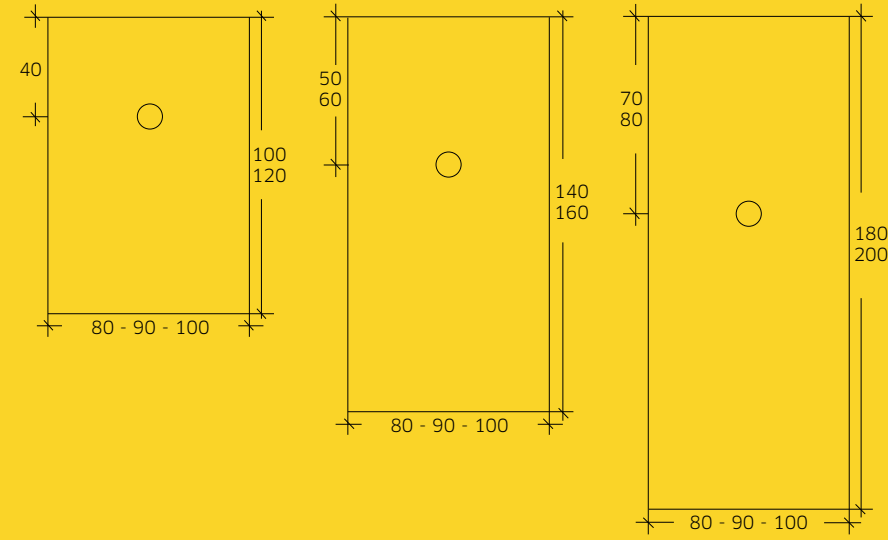

CARACTERÍSTICAS TÉCNICAS
TECHNICAL CHARACTERISTICS

FORMATOS
FORMATS

COLORES EN STOCK
COLORS IN STOCK

COLORES BAJO DEMANDA
OTHER COLORS AVAILABLE AS SPECIAL ORDERS

VÁLVULAS / VALVES

- **LIGERO**
  LIGHT
- **RESISTENTE A LA FLEXIÓN**
  RESISTANT TO BENDING
- **100% NATURAL**
  100% NATURAL
- **RESISTENTE AL RAYADO**
  SCRATCH RESISTANT
- **RESISTENTE A ALTAS TEMPERATURAS**
  RESISTANT TO HIGH TEMPERATURES
- **RESISTENTE A LOS RAYOS UV**
  RESISTANT TO UV RAYS
- **HIGIÉNICO**
  HYGIENIC
- **FÁCIL DE LIMPIAR**
  EASY TO CLEAN
- **100% RECICLABLE**
  100% RECYCLABLE
- **IMPERMEABLE**
  WATERPROOF

- **±23mm ULTRASLIM**
- **SISTEMA PATENTADO**
- **PATENTED**
- **1 SOLA PIEZA**
- **ANTI DESLIZANTE**
- **FÁCIL INSTALACIÓN**