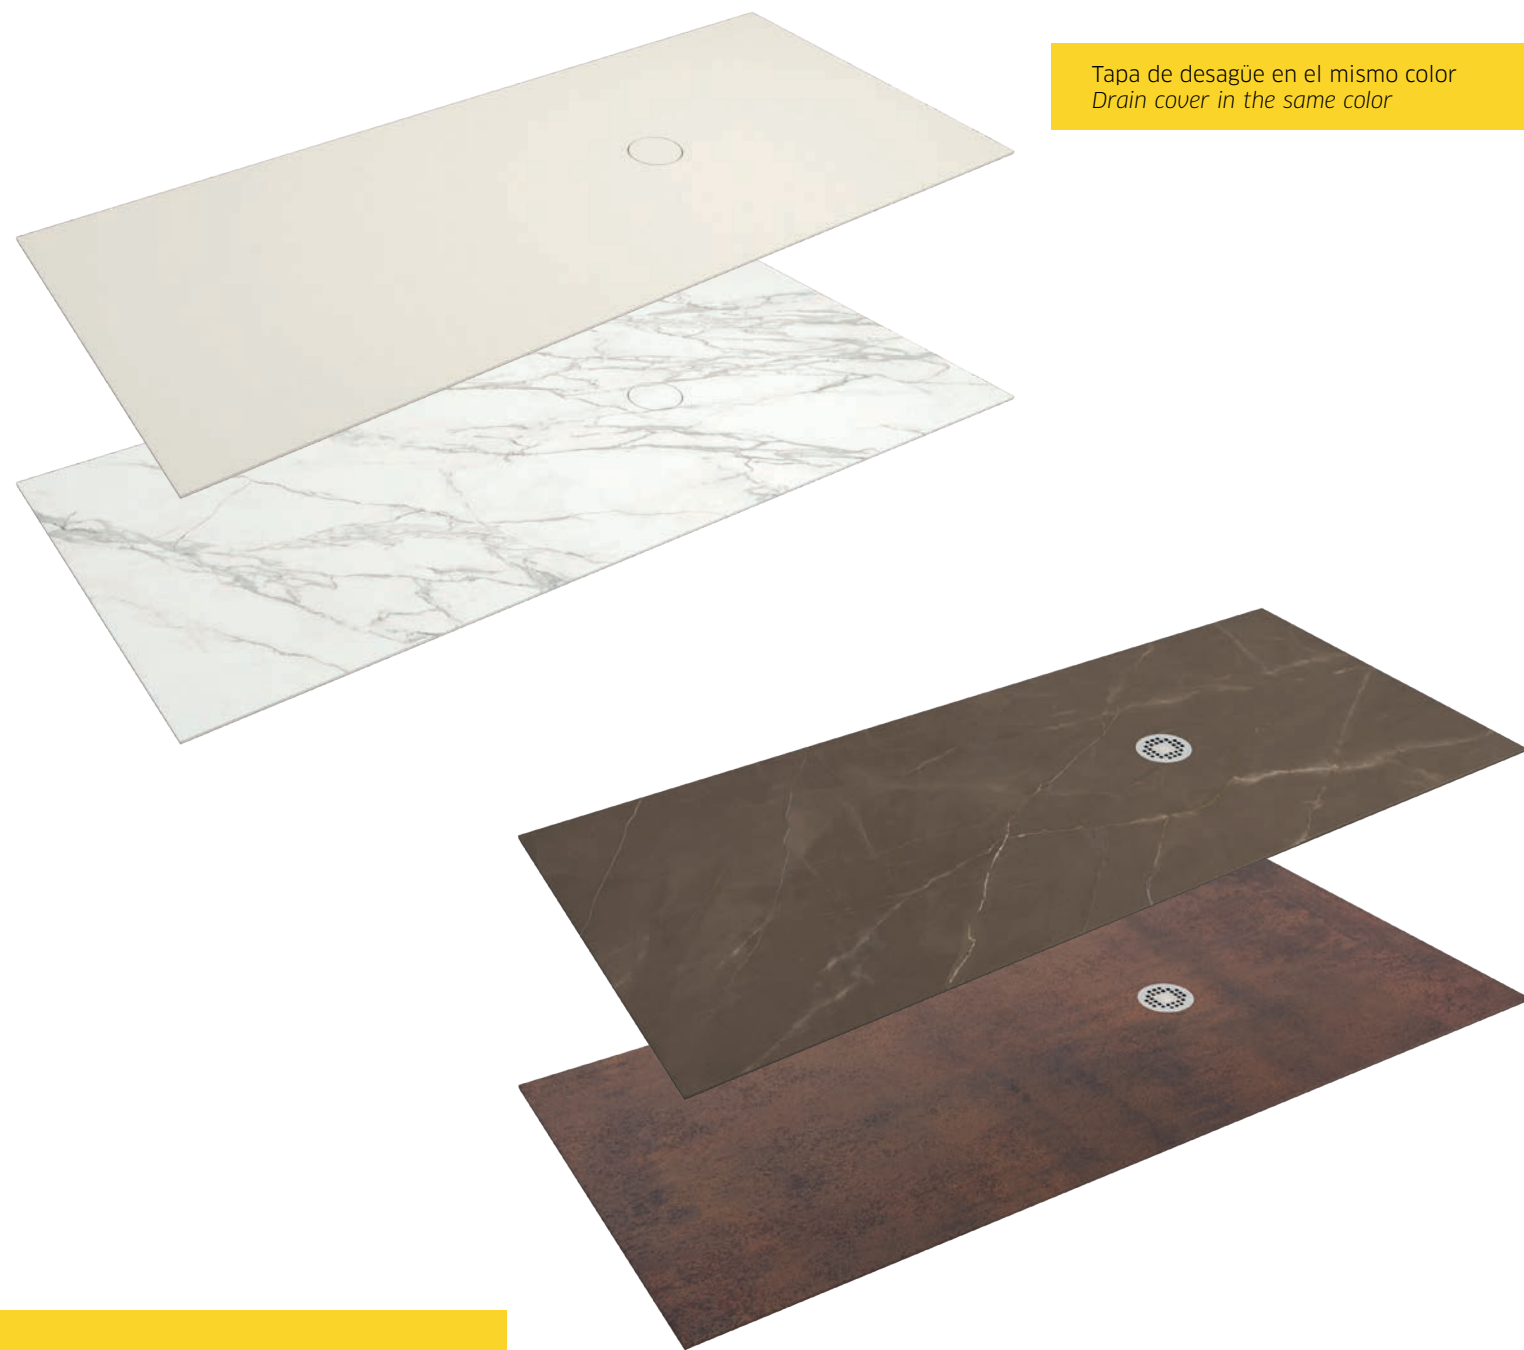

DOS TIPOS DE DESAGÜES

TWO TYPES OF DRAINS

Tapa de desagüe en el mismo color
Drain cover in the same color

Tapa de desagüe de acero inoxidable
Stainless steel drain cover

LOS PLATOS DE DUCHA

SHOWER TRAYS

PIATTIBELLI presenta junto a Neolith una nueva colección de platos de ducha diseñada para adaptarse a cualquier estilo o espacio.

Piattibelli shower trays are easily installed due to the lightness of the single, compact and jointless Neolith® pieces.

The possibility of installing flush with the floor makes this product ideal for handicapped or senior bathrooms.