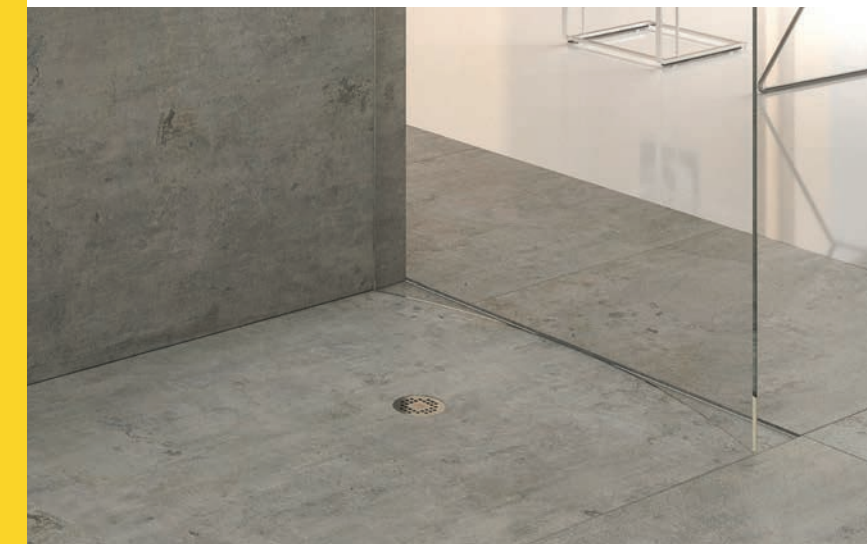

PLATOS DE DUCHA

ULTRA SLIM

FABRICADOS CON NEOLITH

ULTRA SLIM

SHOWER TRAYS

MADE WITH NEOLITH

P.I. Camí Fondo, Supoi 8. C/ lbers 31
12550 - Almassora (Spain)
+34 964 652 233
info@thesize.es
www.neolith.com